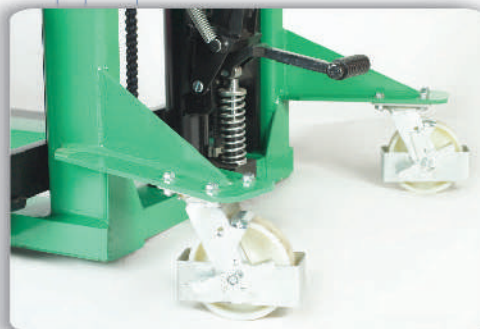

HMS-1500N

Apilador Manual

MULTI LIFT®

IDEAL PARA TARIMAS DE UNA SOLA CARA

MODELO	HMS-1500N	
Capacidad	Kg.	1500
Altura de levante	(H) mm.	1600
Centro de carga	(C) mm.	500
Altura de horquillas contraídas	(h) mm.	65
Largo de horquillas	(L) mm.	1070
Ancho de cada horquilla	mm.	101
Velocidad de levante	(mm/vez)	25
Velocidad de descenso	AJUSTABLE	
Largo total sin horquillas	(A) mm.	1600
Ancho total al exterior de patas	(E) mm.	660
Ancho total al interior de patas	mm.	425
Ancho total ruedas traseras	(B) mm.	910
Altura total	(F) mm.	2090
Peso neto	Kg.	255