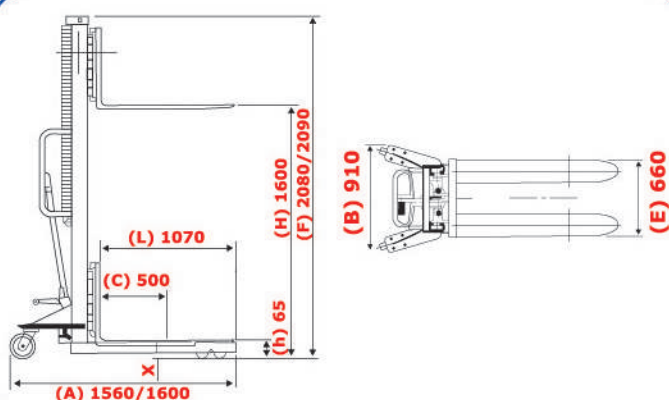

HMS-1500N

Apilador Manual

MULTI LIFT®

IDEAL PARA TARIMAS DE UNA SOLA CARA

MODELO	HMS-1500N	
Capacidad	Kg.	1500
Altura de levante	(H) mm.	1600
Centro de carga	(C) mm.	500
Altura de horquillas contraídas	(h) mm.	65
Largo de horquillas	(L) mm.	1070
Ancho de cada horquilla	mm.	101
Velocidad de levante	(mm/vez)	25
Velocidad de descenso	AJUSTABLE	
Largo total sin horquillas	(A) mm.	1600
Ancho total al exterior de patas	(E) mm.	660
Ancho total al interior de patas	mm.	425
Ancho total ruedas traseras	(B) mm.	910
Altura total	(F) mm.	2090
Peso neto	Kg.	255