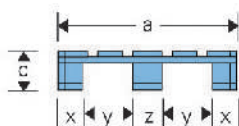

HMS-1500N

Apilador Manual

MULTI LIFT®

IDEAL PARA TARIMAS DE UNA SOLA CARA

MODELO	HMS-1500N	
Capacidad	Kg.	1500
Altura de levante	(H) mm.	1600
Centro de carga	(C) mm.	500
Altura de horquillas contraídas	(h) mm.	65
Largo de horquillas	(L) mm.	1070
Ancho de cada horquilla	mm.	101
Velocidad de levante	(mm/vez)	25
Velocidad de descenso	AJUSTABLE	
Largo total sin horquillas	(A) mm.	1600
Ancho total al exterior de patas	(E) mm.	660
Ancho total al interior de patas	mm.	425
Ancho total ruedas traseras	(B) mm.	910
Altura total	(F) mm.	2090
Peso neto	Kg.	255